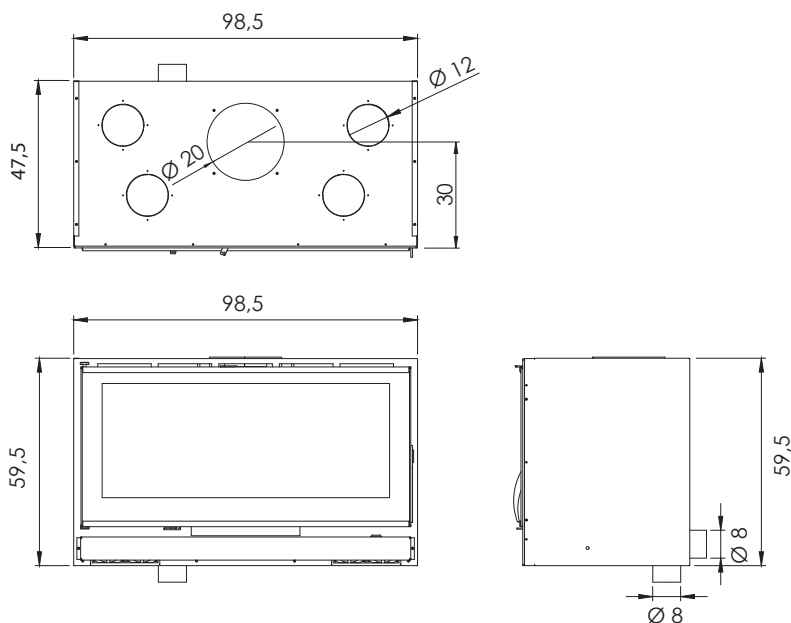

KRONOS 100

MEDIDAS SIN MARCO / MEASURES WITHOUT FRAME

OPCIONES DE MARCO - FRAME OPTION

Potencia: Output:	6 Kw. - 15 Kw.
Potencia nominal: Nominal output:	9,3 Kw.
Rendimiento: Efficiency:	78 %
Emisiones CO al 13% O ₂ : Emission Co 13% O ₂ :	0,09 %
Emisión de partículas al 13% O ₂ : Dust content at 13% O ₂ :	14,1 mg/Nm ³
Peso - Vermiculita/Eco/THERMIC: Weight - Vermiculite/Eco/THERMIC:	120 / 130 / 150 Kg.
Cumplimiento norma: Standard:	EN 13229