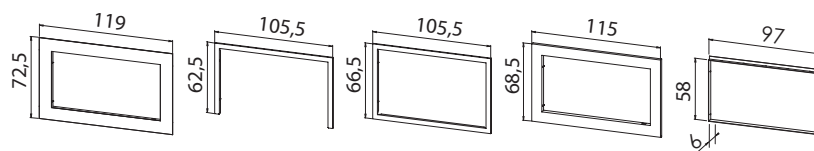

KRONOS 100

MEDIDAS SIN MARCO / MEASURES WITHOUT FRAME

OPCIONES DE MARCO - FRAME OPTION

Potencia: Output:	6 Kw. - 15 Kw.
Potencia nominal: Nominal output:	9,3 Kw.
Rendimiento: Efficiency:	78 %
Emisiones CO al 13% O ₂ : Emission Co 13% O ₂ :	0,09 %
Emisión de partículas al 13% O ₂ : Dust content at 13% O ₂ :	14,1 mg/Nm ³
Peso - Vermiculita/Eco/THERMIC: Weight - Vermiculite/Eco/THERMIC:	120 / 130 / 150 Kg.
Cumplimiento norma: Standard:	EN 13229