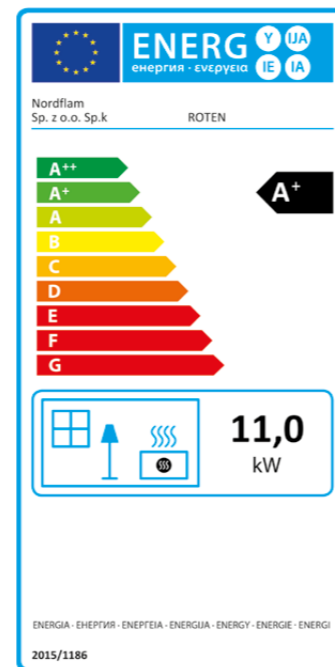

ECODESIGN

Sustainable development with care for the environment around us is the key element of the long-lasting success of our company. We strive to make the renewable energy more accessible and the technology safer, cleaner and economical. That is why NORDflam creates its products with ECO-FRIENDLY philosophy at heart.

The ECODESIGN 2022 EU Directive for fireplace inserts, stoves and other heating device's emission, coming live on 1st January 2022 significantly increases the requirements on reduction of harmful side effects of heating sources' use (limits particle matters emission, organic compounds, nitrous oxides and carbon oxide) and at the same time increases the energy efficiency of the said devices.

Meeting these requirements, NORDflam has adjusted the fireplace inserts and stoves in the assortment to fulfil these severe environmental restrictions and requirements. We offer exceptional, high-quality products, minimising its harmful substances emissions to the atmosphere because, apart from our customers' satisfaction, environment safety and care is one of our top priorities.