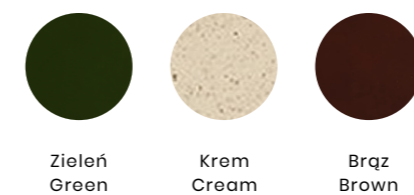

6	110
80	846 x 650 x 400
0,15	A

Dostępna kolorystyka / Available colour version:

Vera

6	118
80	956 x 652,8 x 400,6
0,15	A

Dostępna kolorystyka / Available colour version:

Sentra

6	110
80	846 x 650 x 400
0,15	A

Dostępna kolorystyka / Available colour version:

Frovi

5	132
79	958,4 x 694,3 x 433,9
0,11	A

REKUPERACJA / RECUPERATION

Dostępna kolorystyka / Available colour version:

Coria

6	118
80	956 x 652,8 x 400,6
0,15	A